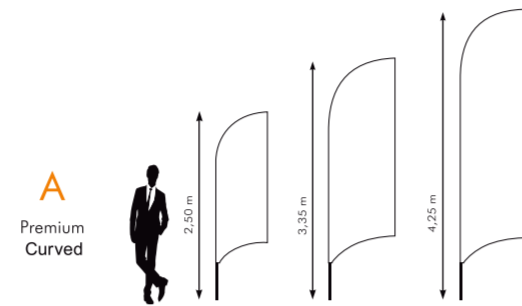

FLAGS STANDARD

FLAGS PREMIUM

A Feather
 GRAPHIC AREA:
 2,8 m - 50 cm x 195 cm
 3,4 m - 60 cm x 255 cm
 4,5 m - 80 cm x 340 cm
 5,6 m - 85 cm x 380 cm

B Crest
 GRAPHIC AREA:
 2,8 m - 55 cm x 195 cm
 3,4 m - 60 cm x 255 cm
 4,5 m - 78,5 cm x 335 cm
 5,6 m - 85 cm x 385 cm

C Quill
 GRAPHIC AREA:
 2,8 m - 76 cm x 176 cm
 3,4 m - 97 cm x 224 cm
 4,5 m - 121 cm x 291 cm
 5,6 m - 139 cm x 365 cm

kr. 981 kr. 1143 kr.1406

A Premium Curved
 GRAPHIC AREA:
 2,50 m - 62 cm x 205 cm
 3,35 m - 90 cm x 290 cm
 4,25 m - 90 cm x 380 cm

kr. 1177 kr. 1325 kr.1682

B Premium Square
 GRAPHIC AREA:
 3,05 m - 72 cm x 255 cm
 3,65 m - 82 cm x 305 cm
 4,00 m - 92 cm x 345 cm

- STANDARD POLE (aluminum + Fiberglass) + FLAG (polyester 115 gsm)
 - please note that each shape has different height (Feather / Crest / Quill)