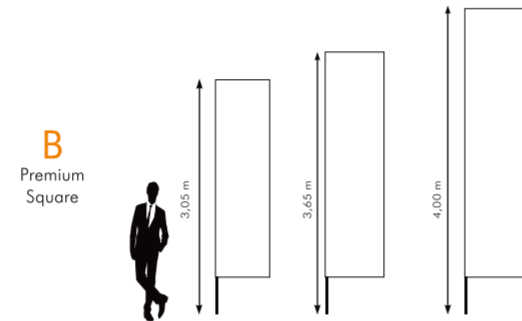

FLAGS STANDARD

FLAGS PREMIUM

A Feather
 GRAPHIC AREA:
 2,8 m - 50 cm x 195 cm
 3,4 m - 60 cm x 255 cm
 4,5 m - 80 cm x 340 cm
 5,6 m - 85 cm x 380 cm

B Crest
 GRAPHIC AREA:
 2,8 m - 55 cm x 195 cm
 3,4 m - 60 cm x 255 cm
 4,5 m - 78,5 cm x 335 cm
 5,6 m - 85 cm x 385 cm

C Quill
 GRAPHIC AREA:
 2,8 m - 76 cm x 176 cm
 3,4 m - 97 cm x 224 cm
 4,5 m - 121 cm x 291 cm
 5,6 m - 139 cm x 365 cm

kr. 981 kr. 1143 kr.1406

A Premium Curved
 GRAPHIC AREA:
 2,50 m - 62 cm x 205 cm
 3,35 m - 90 cm x 290 cm
 4,25 m - 90 cm x 380 cm

kr. 1177 kr. 1325 kr.1682

B Premium Square
 GRAPHIC AREA:
 3,05 m - 72 cm x 255 cm
 3,65 m - 82 cm x 305 cm
 4,00 m - 92 cm x 345 cm

- STANDARD POLE (aluminum + Fiberglass) + FLAG (polyester 115 gsm)
 - please note that each shape has different height (Feather / Crest / Quill)