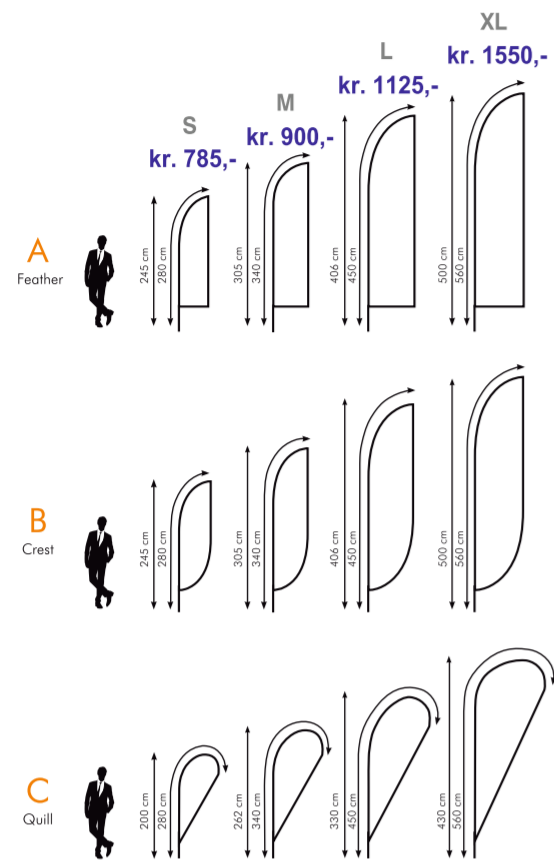

FLAGS STANDARD

FLAGS PREMIUM

A Feather
 GRAPHIC AREA:
 2,8 m - 50 cm x 195 cm
 3,4 m - 60 cm x 255 cm
 4,5 m - 80 cm x 340 cm
 5,6 m - 85 cm x 380 cm

B Crest
 GRAPHIC AREA:
 2,8 m - 55 cm x 195 cm
 3,4 m - 60 cm x 255 cm
 4,5 m - 78,5 cm x 335 cm
 5,6 m - 85 cm x 385 cm

C Quill
 GRAPHIC AREA:
 2,8 m - 76 cm x 176 cm
 3,4 m - 97 cm x 224 cm
 4,5 m - 121 cm x 291 cm
 5,6 m - 139 cm x 365 cm

kr. 981 kr. 1143 kr.1406

A Premium Curved
 GRAPHIC AREA:
 2,50 m - 62 cm x 205 cm
 3,35 m - 90 cm x 290 cm
 4,25 m - 90 cm x 380 cm

kr. 1177 kr. 1325 kr.1682

B Premium Square
 GRAPHIC AREA:
 3,05 m - 72 cm x 255 cm
 3,65 m - 82 cm x 305 cm
 4,00 m - 92 cm x 345 cm

- STANDARD POLE (aluminum + Fiberglass) + FLAG (polyester 115 gsm)
 - please note that each shape has different height (Feather / Crest / Quill)

Small Cross Base
 kr. 285,-

Large Cross
 kr. 405,-

NEW
 Premium Cross Base
 kr. 455,-

Plastic Ground Stake
 kr. 389,-

Ground Spike
 kr. 355,-

Drive-on Car Foot
 kr. 345,-

Square Base
 40 x 40cm
 kr. 565,-

NEW
 Premium Square Base
 50 x 50cm
 kr. 985,-